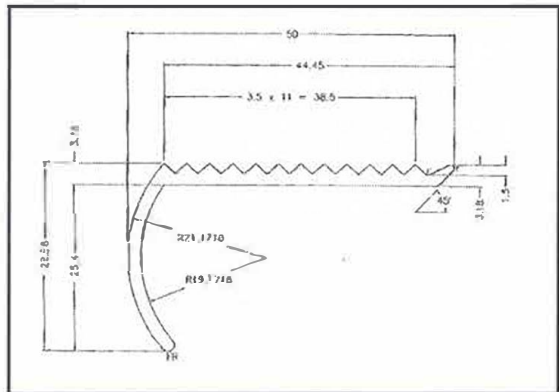

特殊プロファイル

T007A +ジョイントピース

T007B -ジョイントピース

T010E Cプロファイル 6.2mm

T004 エンドピース

T003 ハーフラウンドトリミング 19.00mm

T002 階段滑り止め