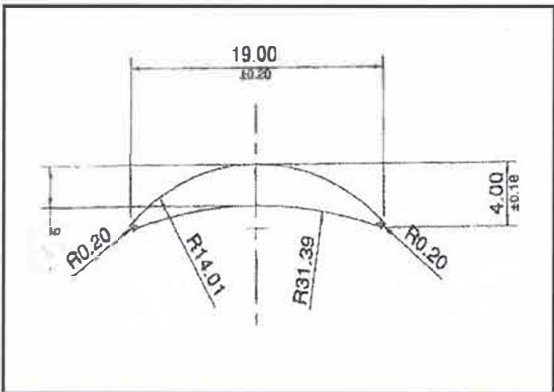

特殊プロファイル

T007A +ジョイントピース

T007B -ジョイントピース

T010E Cプロファイル 6.2mm

T004 エンドピース

T003 ハーフラウンドトリミング 19.00mm

T002 階段滑り止め