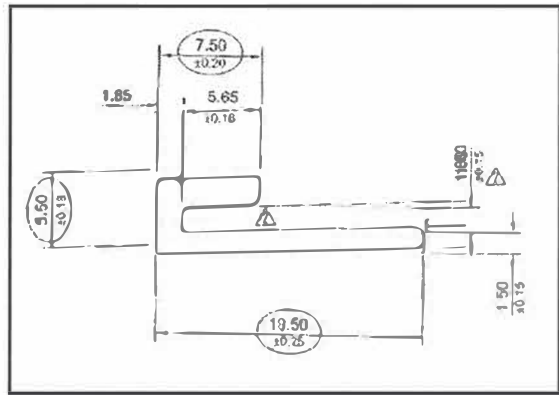

特殊プロファイル

T007A +ジョイントピース

T007B -ジョイントピース

T010E Cプロファイル 6.2mm

T004 エンドピース

T003 ハーフラウンドトリミング 19.00mm

T002 階段滑り止め