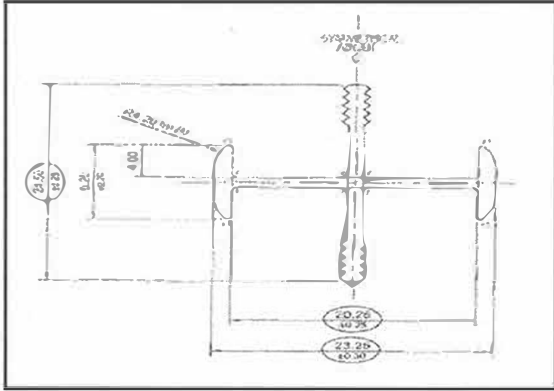

特殊プロファイル

T007A +ジョイントピース

T007B -ジョイントピース

T010E Cプロファイル 6.2mm

T004 エンドピース

T003 ハーフラウンドトリミング 19.00mm

T002 階段滑り止め