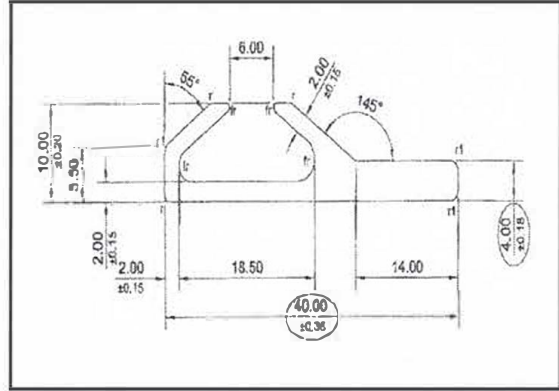

特殊プロファイル

T007A +ジョイントピース

T007B -ジョイントピース

T010E Cプロファイル 6.2mm

T004 エンドピース

T003 ハーフラウンドトリミング 19.00mm

T002 階段滑り止め