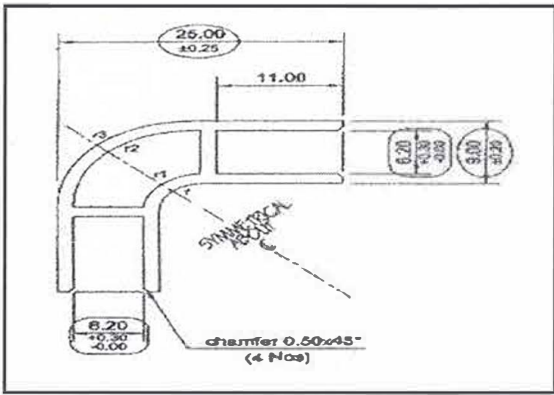

特殊プロファイル

T007A +ジョイントピース

T007B -ジョイントピース

T010E Cプロファイル 6.2mm

T004 エンドピース

T003 ハーフラウンドトリミング 19.00mm

T002 階段滑り止め