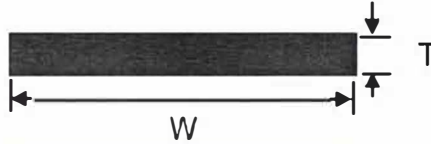

## アルミフラット棒

AA6061T6 / AA6063T5 / AA6082 T6

厚さ (T) mm	幅 (W) mm
2.00	25.40
2.00	50.80
3.00	12.70
3.00	15.88
3.00	19.05
3.00	25.40
3.00	31.75
3.00	38.10
3.00	44.45
3.00	50.80
3.00	63.50
3.00	76.20
3.00	88.90
3.00	101.60
3.00	127.00
4.00	30.00
4.00	40.00
4.00	50.00
4.00	60.00
4.50	12.70
4.50	19.05
4.50	25.40
4.50	31.75
4.50	38.10
4.50	50.80
4.50	63.50
4.50	76.20
4.50	101.60
4.75	12.70

\* 利用可能な長さ: 4876.8mm; 6000mm; 6096mm