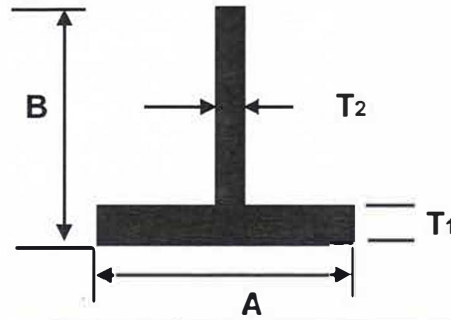

* 利用可能な長さ: 4876.8mm; 6000mm; 6096mm

株式会社ファイブパワープロダクトジャパン

〒1340088 東京都江戸川区西葛西3-6-3、シエモア西葛西804
 TEL/FAX: 03-6808-5466 ail: fppj@sales.jp web: www.fppj.jp

アルミTバー

AA6061T6 / AA6082 T6

厚さ (T1) mm	幅 (A) mm	厚さ (T2) mm	幅 (B) mm
8.00	50.00	4.00	70.000
6.00	60.00	4.00	80.000
6.00	100.00	4.00	140.000
4.50	38.10	4.50	38.100
4.50	38.10	4.50	38.100
4.50	38.10	4.50	38.100
4.50	50.80	4.50	50.800
4.50	50.80	4.50	50.800
4.50	50.80	4.50	50.800
4.50	50.80	4.50	50.800
4.75	50.80	4.75	50.800
4.75	50.00	4.75	75.000
5.00	50.80	5.00	50.800
5.80	50.80	5.80	50.800
5.00	76.20	5.00	76.200
5.00	40.00	4.00	150.000
5.00	50.00	5.00	75.000
5.00	50.00	5.00	100.000
6.00	60.00	5.00	116.000
8.00	80.00	5.00	139.000
8.00	80.00	5.00	162.000
3.00	50.00	5.50	100.000
3.00	50.00	5.50	100.000
6.00	38.10	6.00	50.800
6.00	50.00	6.00	50.000
6.00	50.80	6.00	50.800
6.00	50.80	6.00	50.800
6.00	50.80	6.00	50.800

* 利用可能な長さ: 4876.8mm; 6000mm; 6096mm

株式会社ファイブパワープロダクトジャパン

〒1340088 東京都江戸川区西葛西3-6-3、シエモア西葛西804
 TEL/FAX: 03-6808-5466 ail: fppj@sales.jp web: www.fppj.jp

アルミTバー

AA6061T6 / AA6082 T6

厚さ (T1) mm	幅 (A) mm	厚さ (T2) mm	幅 (B) mm
6.00	50.80	6.00	50.800
6.00	63.50	6.00	63.500
6.00	63.50	6.00	63.500
6.00	63.50	6.00	63.500
6.00	63.50	6.00	63.500
6.00	76.20	6.00	76.200
6.00	50.00	6.00	156.000
6.00	50.80	6.00	63.500
6.00	50.80	6.00	76.200
6.00	50.80	6.00	76.200
6.00	50.00	6.00	100.000
6.00	50.80	6.00	101.600
6.00	50.80	6.00	101.600
6.00	60.00	6.00	100.000
6.00	60.00	4.00	106.000
6.00	60.00	5.00	116.000
6.00	65.00	6.00	100.000
6.00	65.00	6.00	150.000
8.00	80.00	6.00	170.000
8.00	76.20	6.00	101.600
8.00	80.00	5.00	162.000
8.00	80.00	6.00	162.000
10.00	50.00	6.00	200.000
10.00	31.00	10.00	100.000
12.00	50.00	5.00	150.000
12.00	50.00	6.00	100.000
12.00	50.00	6.00	140.000
12.00	50.00	6.00	200.000

* 利用可能な長さ: 4876.8mm; 6000mm; 6096mm