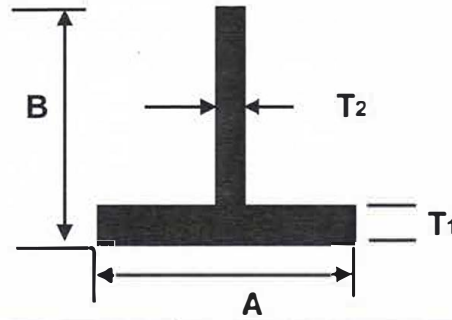

* 利用可能な長さ: 4876.8mm; 6000mm; 6096mm

株式会社ファイブパワープロダクトジャパン

〒1340088 東京都江戸川区西葛西3-6-3、シエモア西葛西804
 TEL/FAX: 03-6808-5466 ail: fppj@sales.jp web: www.fppj.jp

アルミTバー

AA6061T6 / AA6082 T6

厚さ (T1) mm	幅 (A) mm	厚さ (T2) mm	幅 (B) mm
8.00	50.00	4.00	70.000
6.00	60.00	4.00	80.000
6.00	100.00	4.00	140.000
4.50	38.10	4.50	38.100
4.50	38.10	4.50	38.100
4.50	38.10	4.50	38.100
4.50	50.80	4.50	50.800
4.50	50.80	4.50	50.800
4.50	50.80	4.50	50.800
4.50	50.80	4.50	50.800
4.75	50.80	4.75	50.800
4.75	50.00	4.75	75.000
5.00	50.80	5.00	50.800
5.80	50.80	5.80	50.800
5.00	76.20	5.00	76.200
5.00	40.00	4.00	150.000
5.00	50.00	5.00	75.000
5.00	50.00	5.00	100.000
6.00	60.00	5.00	116.000
8.00	80.00	5.00	139.000
8.00	80.00	5.00	162.000
3.00	50.00	5.50	100.000
3.00	50.00	5.50	100.000
6.00	38.10	6.00	50.800
6.00	50.00	6.00	50.000
6.00	50.80	6.00	50.800
6.00	50.80	6.00	50.800
6.00	50.80	6.00	50.800

* 利用可能な長さ: 4876.8mm; 6000mm; 6096mm

株式会社ファイブパワープロダクトジャパン

〒1340088 東京都江戸川区西葛西3-6-3、シエモア西葛西804
 TEL/FAX: 03-6808-5466 ail: fppj@sales.jp web: www.fppj.jp

アルミTバー

AA6061T6 / AA6082 T6

厚さ (T1) mm	幅 (A) mm	厚さ (T2) mm	幅 (B) mm
6.00	50.80	6.00	50.800
6.00	63.50	6.00	63.500
6.00	63.50	6.00	63.500
6.00	63.50	6.00	63.500
6.00	63.50	6.00	63.500
6.00	76.20	6.00	76.200
6.00	50.00	6.00	156.000
6.00	50.80	6.00	63.500
6.00	50.80	6.00	76.200
6.00	50.80	6.00	76.200
6.00	50.00	6.00	100.000
6.00	50.80	6.00	101.600
6.00	50.80	6.00	101.600
6.00	60.00	6.00	100.000
6.00	60.00	4.00	106.000
6.00	60.00	5.00	116.000
6.00	65.00	6.00	100.000
6.00	65.00	6.00	150.000
8.00	80.00	6.00	170.000
8.00	76.20	6.00	101.600
8.00	80.00	5.00	162.000
8.00	80.00	6.00	162.000
10.00	50.00	6.00	200.000
10.00	31.00	10.00	100.000
12.00	50.00	5.00	150.000
12.00	50.00	6.00	100.000
12.00	50.00	6.00	140.000
12.00	50.00	6.00	200.000

* 利用可能な長さ: 4876.8mm; 6000mm; 6096mm