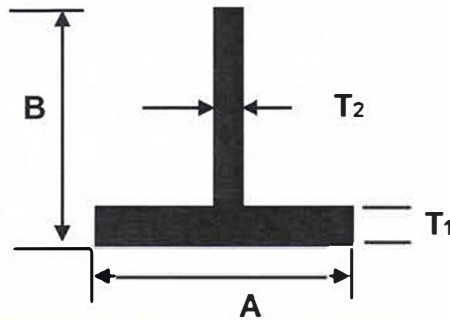

株式会社ファイブパワープロダクトジャパン

〒1340088 東京都江戸川区西葛西3-6-3、シエモア西葛西804

TEL/FAX: 03-6808-5466

ail: fppj@sales.jp web: www.fppj.jp

アルミTバー

AA6061T6 / AA6082 T6

厚さ (T1) mm	幅 (A) mm	厚さ (T2) mm	幅 (B) mm
1.00	25.40	1.00	25.400
3.00	38.10	3.00	38.100
3.00	38.10	3.00	38.100
3.00	50.80	3.00	50.800
3.00	50.80	3.00	50.800
3.00	50.80	3.00	50.800
3.00	50.80	3.00	50.800
3.00	50.80	4.50	50.800
3.00	101.60	3.00	101.600
3.00	50.00	5.50	100.000
3.00	40.00	3.50	60.000
3.00	40.00	3.50	60.000
3.00	40.00	3.50	60.000
4.00	32.00	3.00	32.000
4.00	32.00	3.00	32.000
4.00	38.10	4.00	38.100
4.00	40.00	4.00	40.000
4.00	40.00	4.00	40.000
4.00	40.00	4.00	40.000
4.00	40.00	4.00	40.000
4.00	50.00	4.00	50.000
6.00	50.00	4.00	60.000
6.00	50.00	4.00	60.000
6.00	50.00	4.00	60.000
6.00	50.00	4.00	60.000
4.00	60.00	4.00	105.000
4.00	60.00	4.00	105.000
8.00	50.00	4.00	70.000
8.00	50.00	4.00	70.000

* 利用可能な長さ: 4876.8mm; 6000mm; 6096mm

株式会社ファイブパワープロダクトジャパン

〒1340088 東京都江戸川区西葛西3-6-3、シエモア西葛西804
 TEL/FAX: 03-6808-5466 ail: fppj@sales.jp web: www.fppj.jp

アルミTバー

AA6061T6 / AA6082 T6

厚さ (T1) mm	幅 (A) mm	厚さ (T2) mm	幅 (B) mm
8.00	50.00	4.00	70.000
6.00	60.00	4.00	80.000
6.00	100.00	4.00	140.000
4.50	38.10	4.50	38.100
4.50	38.10	4.50	38.100
4.50	38.10	4.50	38.100
4.50	50.80	4.50	50.800
4.50	50.80	4.50	50.800
4.50	50.80	4.50	50.800
4.50	50.80	4.50	50.800
4.75	50.80	4.75	50.800
4.75	50.00	4.75	75.000
5.00	50.80	5.00	50.800
5.80	50.80	5.80	50.800
5.00	76.20	5.00	76.200
5.00	40.00	4.00	150.000
5.00	50.00	5.00	75.000
5.00	50.00	5.00	100.000
6.00	60.00	5.00	116.000
8.00	80.00	5.00	139.000
8.00	80.00	5.00	162.000
3.00	50.00	5.50	100.000
3.00	50.00	5.50	100.000
6.00	38.10	6.00	50.800
6.00	50.00	6.00	50.000
6.00	50.80	6.00	50.800
6.00	50.80	6.00	50.800
6.00	50.80	6.00	50.800

* 利用可能な長さ: 4876.8mm; 6000mm; 6096mm