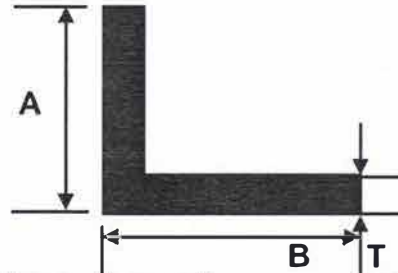

* 利用可能な長さ: 4876.8mm; 6000mm; 6096mm

株式会社ファイブパワープロダクトジャパン

〒1340088 東京都江戸川区西葛西3-6-3、シエモア西葛西804
 TEL/FAX: 03-6808-5466 ail: fppj@sales.jp web: www.fppj.jp

アルミ不等角アングルバー

AA6061T6 / AA6063T5 / AA6082 T6

厚さ (T) mm	幅 (A) mm	幅 (B) mm
6.00	50.00	80.00
6.00	50.00	80.00
6.00	50.00	100.00
6.00	50.80	76.20
6.00	50.80	76.20
6.00	50.80	76.20
6.00	50.80	101.60
6.00	50.80	152.40
6.00	60.00	65.00
6.00	60.00	65.00
6.00	60.00	70.00
6.00	65.00	100.00
6.00	65.00	101.60
6.00	76.20	101.60
6.00	76.20	127.00
6.00	76.20	152.40
6.00	88.90	127.00
8.00	50.00	65.00
8.00	50.00	75.00
8.00	50.80	76.20
9.00	60.00	80.00
9.50	50.00	150.00
9.53	76.20	101.60
9.53	76.20	127.00
9.53	101.60	152.40
9.53	101.60	152.40

厚さ (T) mm	幅 (A) mm	幅 (B) mm
10.00	76.20	127.00
6.00	50.80	76.20
6.00	50.80	76.20
6.00	50.80	101.60
6.00	50.80	152.40
6.00	60.00	65.00
6.00	60.00	65.00
6.00	60.00	70.00
6.00	65.00	100.00
6.00	65.00	101.60
6.00	76.20	101.60
6.00	76.20	127.00
6.00	76.20	152.40
6.00	88.90	127.00
8.00	50.00	65.00
8.00	50.00	75.00
8.00	50.80	76.20
9.00	60.00	80.00
9.50	50.00	150.00
9.53	76.20	101.60
9.53	76.20	127.00
9.53	101.60	152.40
10.00	76.20	127.00

* 利用可能な長さ: 4876.8mm; 6000mm; 6096mm