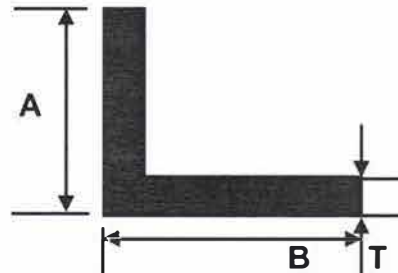

アルミ不等角アングルバー

AA6061T6 / AA6063T5 / AA6082 T6

厚さ (T) mm	幅 (A) mm	幅 (B) mm
1.20	12.70	31.75
2.00	20.00	30.00
2.00	20.00	40.00
2.00	20.00	40.00
2.00	30.00	70.00
2.00	30.00	70.00
2.50	50.00	75.00
3.00	12.70	25.40
3.00	12.70	25.40
3.00	19.05	25.40
3.00	19.05	31.75
3.00	19.05	38.10
3.00	25.40	38.10
3.00	25.40	50.80
3.00	25.00	50.00
3.00	25.40	50.80
3.00	25.40	76.20
3.00	25.40	101.60
3.00	30.00	70.00
3.00	38.10	50.80
3.00	38.10	76.20
3.00	50.80	76.20
3.00	50.80	76.20
3.00	50.80	101.60
3.00	50.80	101.60

厚さ (T) mm	幅 (A) mm	幅 (B) mm
4.00	40.00	60.00
4.00	50.80	101.60
4.00	76.20	152.40
4.50	38.10	50.80
4.50	38.10	50.80
4.50	38.10	63.50
4.50	38.10	63.50
4.50	38.10	63.50
4.50	38.10	63.50
4.50	38.10	76.20
4.50	50.80	76.20
4.50	50.80	76.20
4.50	50.80	101.60
4.75	50.80	76.20
4.75	50.80	76.20
5.00	40.00	60.00
5.00	50.00	75.00
5.00	50.00	75.00
5.00	50.00	100.00
6.00	38.10	50.80
6.00	38.10	76.20
6.00	38.10	101.60
6.00	50.00	70.00
6.00	50.00	75.00

* 利用可能な長さ: 4876.8mm; 6000mm; 6096mm

株式会社ファイブパワープロダクトジャパン

〒1340088 東京都江戸川区西葛西3-6-3、シエモア西葛西804
 TEL/FAX: 03-6808-5466 ail: fppj@sales.jp web: www.fppj.jp

アルミ不等角アングルバー

AA6061T6 / AA6063T5 / AA6082 T6

厚さ (T) mm	幅 (A) mm	幅 (B) mm
6.00	50.00	80.00
6.00	50.00	80.00
6.00	50.00	100.00
6.00	50.80	76.20
6.00	50.80	76.20
6.00	50.80	76.20
6.00	50.80	101.60
6.00	50.80	152.40
6.00	60.00	65.00
6.00	60.00	65.00
6.00	60.00	70.00
6.00	65.00	100.00
6.00	65.00	101.60
6.00	76.20	101.60
6.00	76.20	127.00
6.00	76.20	152.40
6.00	88.90	127.00
8.00	50.00	65.00
8.00	50.00	75.00
8.00	50.80	76.20
9.00	60.00	80.00
9.50	50.00	150.00
9.53	76.20	101.60
9.53	76.20	127.00
9.53	101.60	152.40
9.53	101.60	152.40

* 利用可能な長さ: 4876.8mm; 6000mm; 6096mm